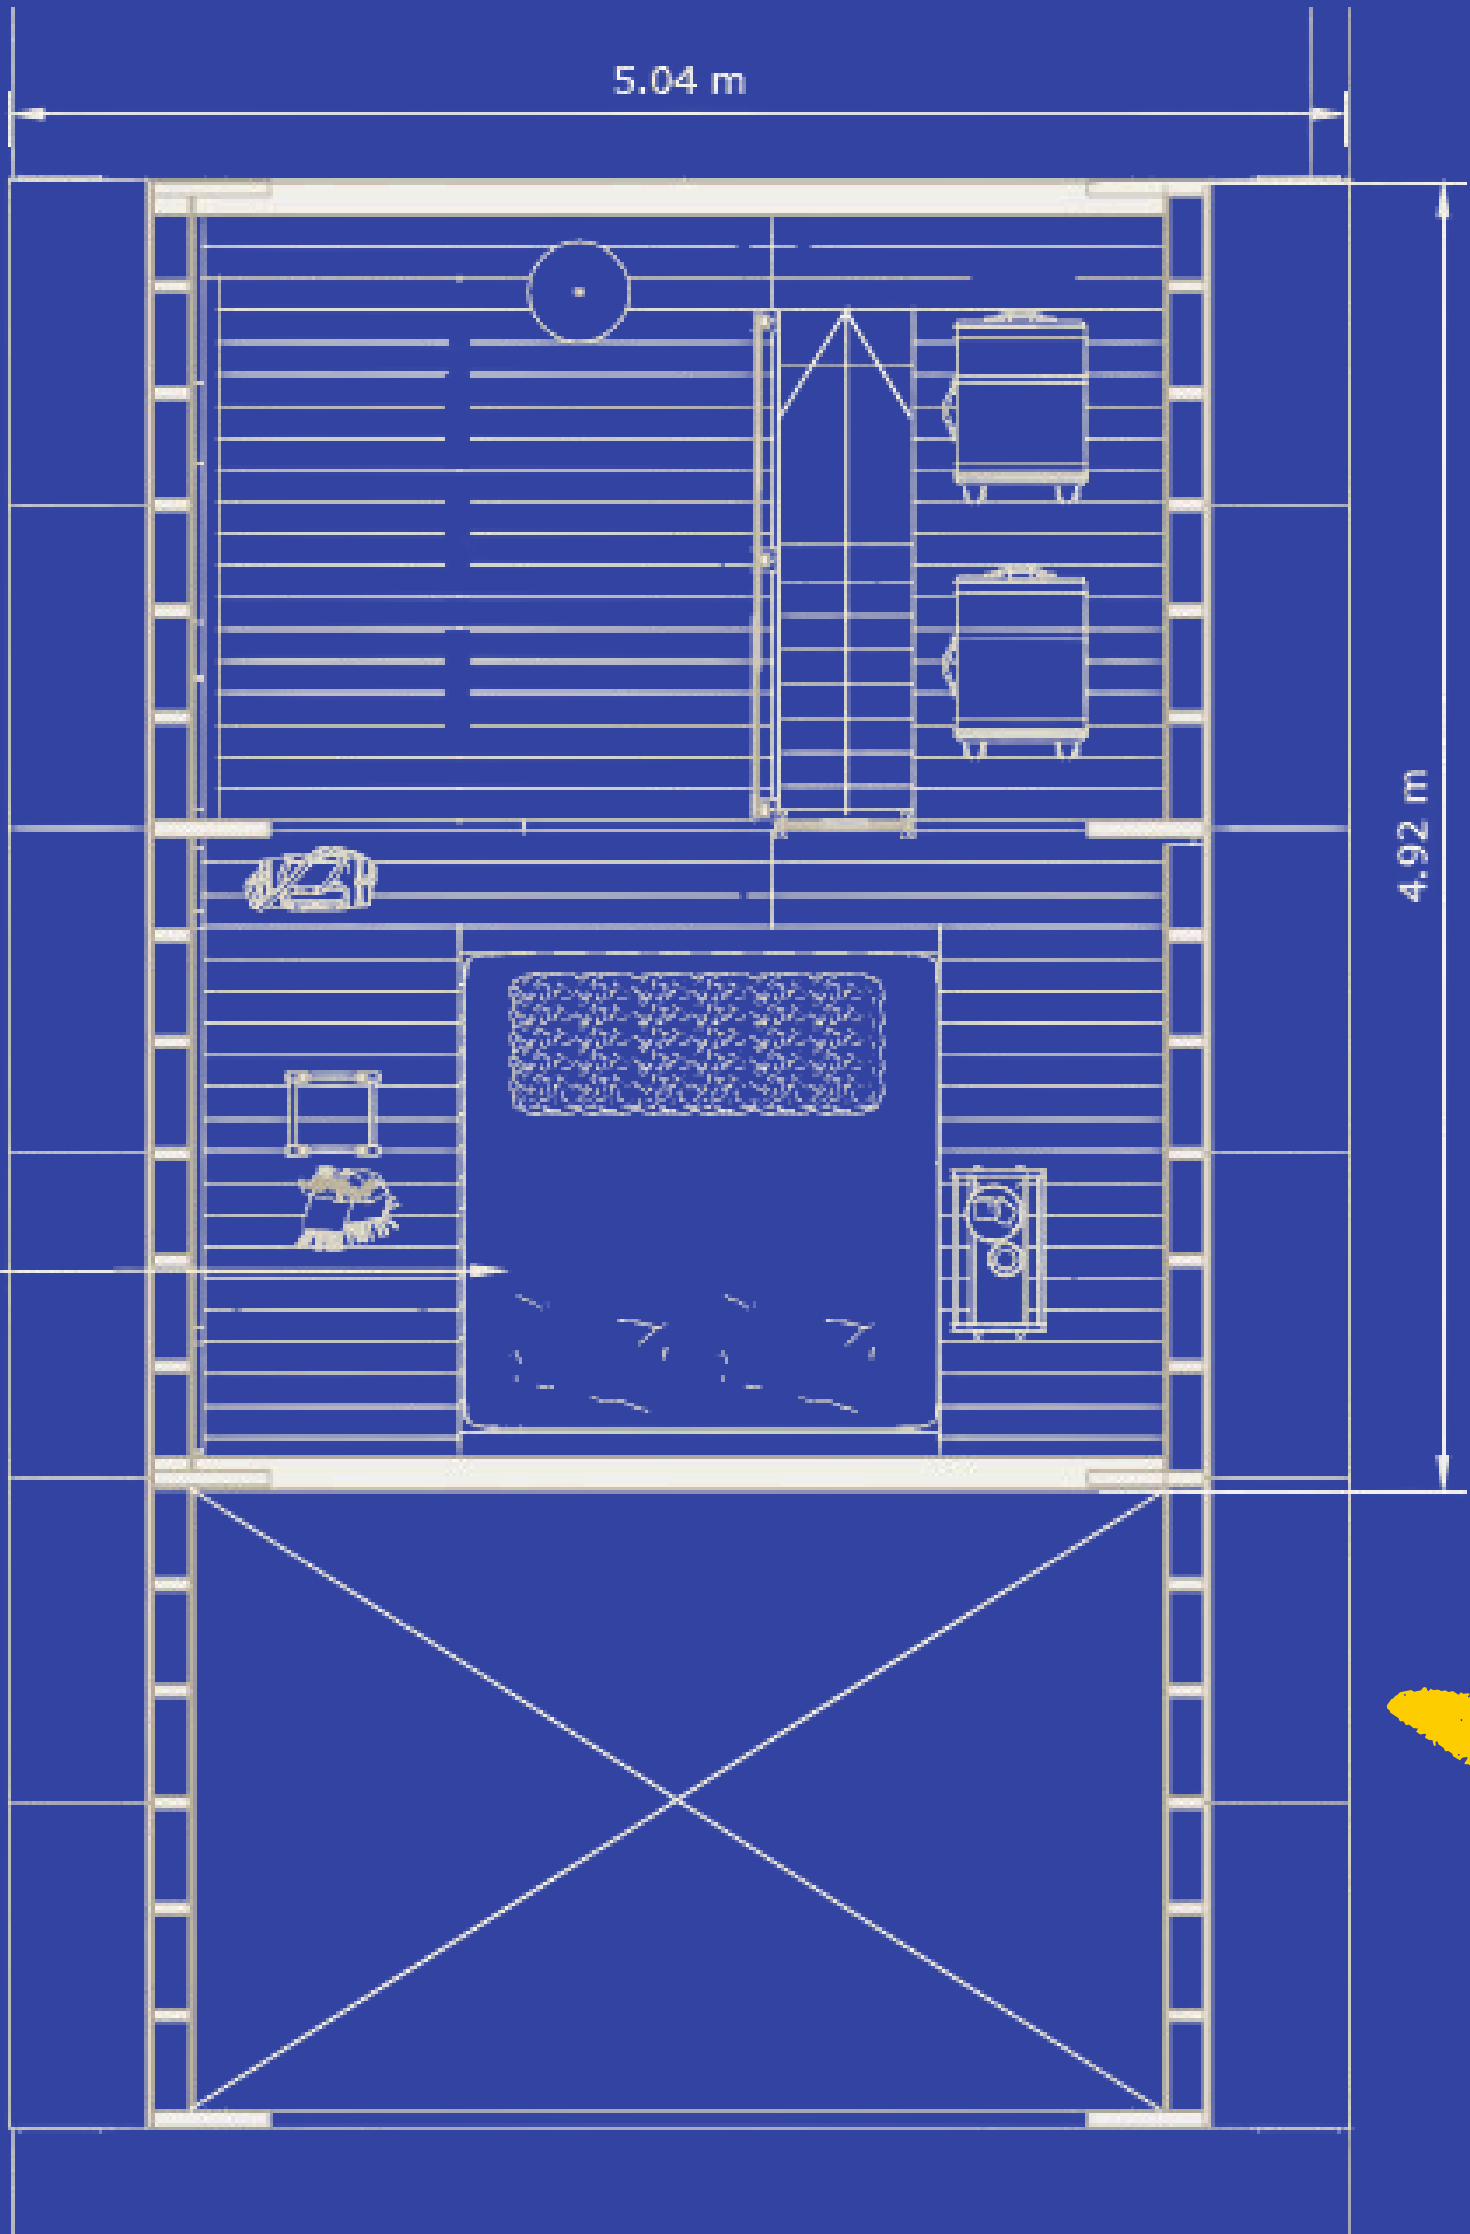

# GASSHO

*Tu refugio en  
madera*  
Conocela aca

**JUNIO  
2026**

LA CASA  
URUGUAYA

3 plazas

baño completo

Cocina

57 mts<sup>2</sup>

USD 34.8K

Buhardilla 20m<sup>2</sup>

Planta  
Alta

Más espacio

# DEL QUE IMAGINAS

25 m<sup>2</sup> interiores

20 m<sup>2</sup> de buhardilla

12 m<sup>2</sup> techados exteriores

Cada metro  
**CÚBICO CUENTA.**

La doble altura y la buhardilla generan amplitud, confort y flexibilidad en una superficie compacta

A modern interior space featuring a wooden ceiling with exposed beams and a large window overlooking a green landscape. The room includes a dining table with a bowl and chopsticks, a sofa, and a kitchen area. A yellow brushstroke graphic is visible in the upper right corner.